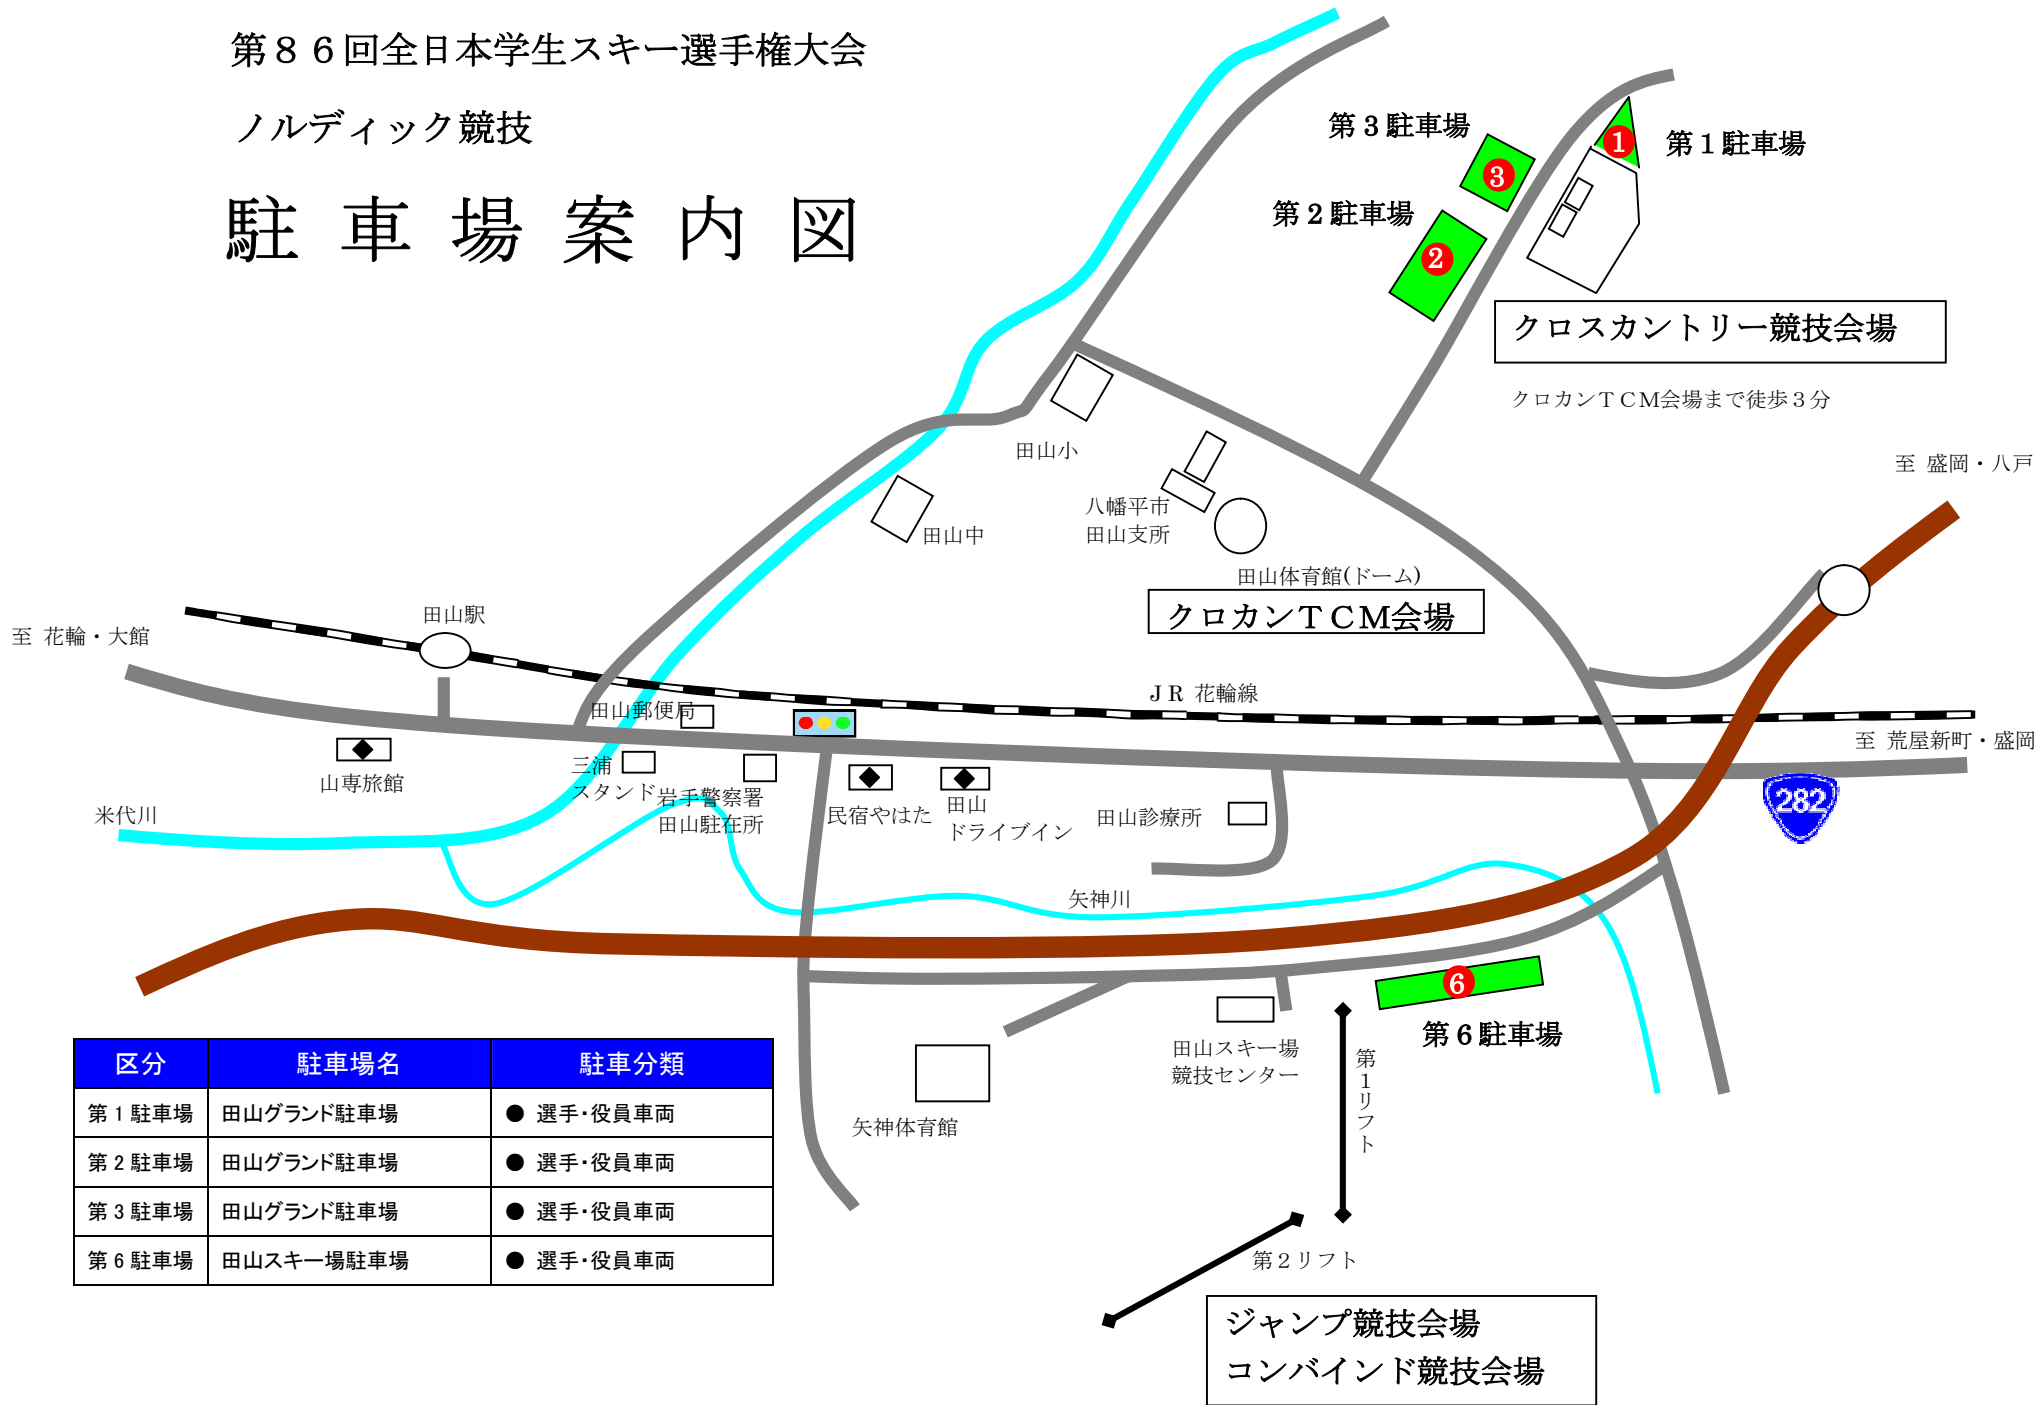

第86回全日本学生スキー選手権大会

ノルディック競技

駐車場案内図

区分	駐車場名	駐車分類
第1駐車場	田山グランド駐車場	● 選手・役員車両
第2駐車場	田山グランド駐車場	● 選手・役員車両
第3駐車場	田山グランド駐車場	● 選手・役員車両
第6駐車場	田山スキー場駐車場	● 選手・役員車両