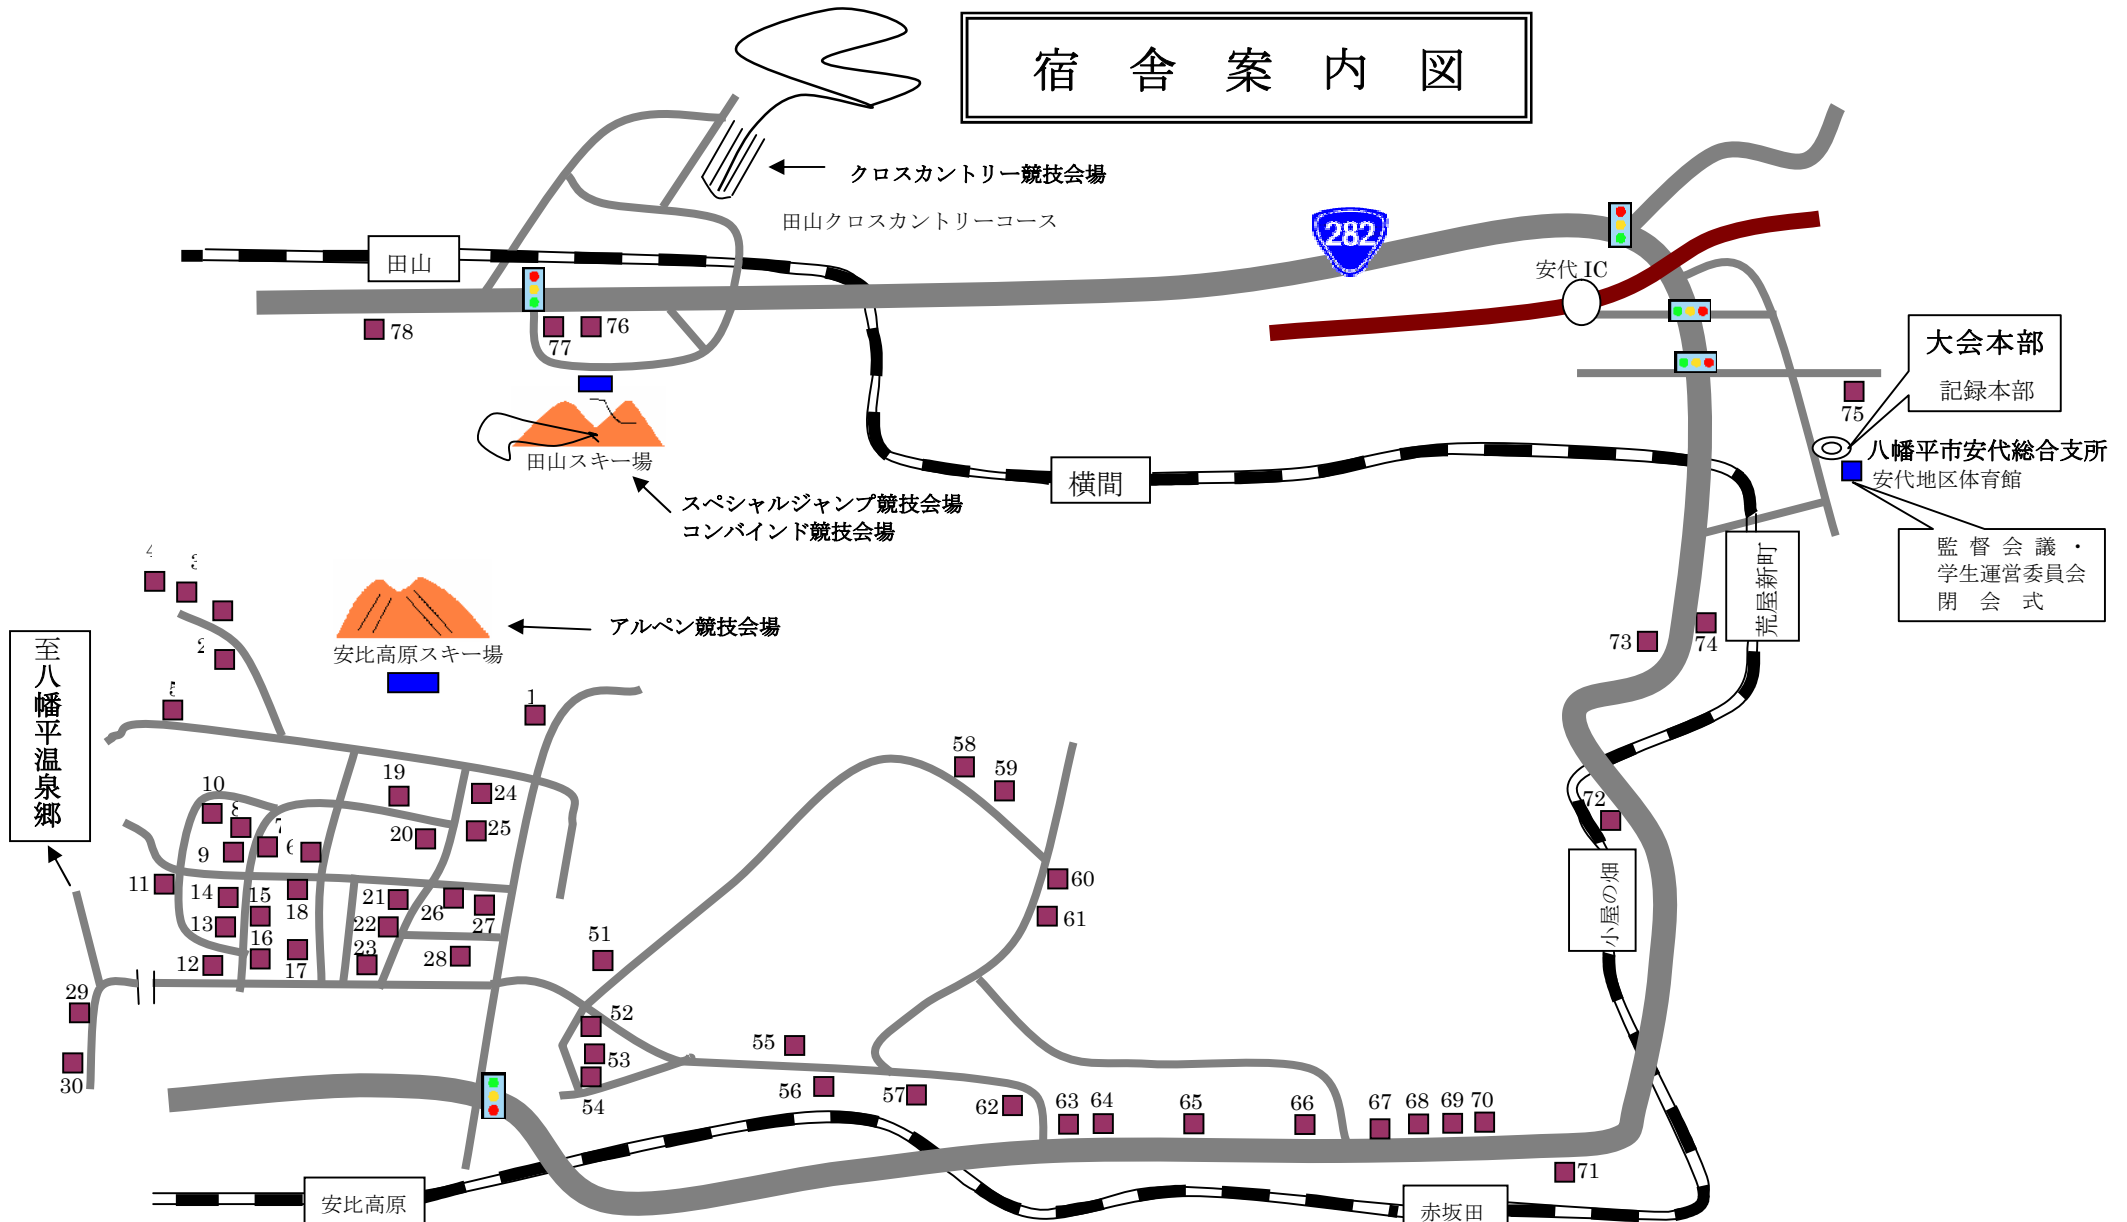

宿舎案内図

- | | | | | | |
|------------------|---------------|---------------|--------------|------------|---------------|
| 1 ホテル安比グランド | 11 あるべじお | 21 カムイの森 | 51 こぶの木 | 61 ふるさと | 71 カントリーハウスせき |
| 2 ホテル安比グランドアネックス | 12 サンテミリオン | 22 ステップ | 52 あるべん | 62 ちば | 72 ラベンダー |
| 3 ホテル安比グランドヴィラ2 | 13 アーベント倶楽部 | 23 アネックス・アルカス | 53 ダイヤモンドダスト | 63 たちばな | 73 あみん |
| 4 ホテル安比グランドヴィラ3 | 14 ラビスタ安比高原 | 24 ウイングライト | 54 白樺荘 | 64 たつみ | 74 村上旅館 |
| 5 リゾートインミワ | 15 チングルマ | 25 アリス | 55 かわの | 65 セブンスヘブン | 75 新安比温泉静流閣 |
| 6 アサング | 16 倶楽部ウイスラー | 26 アップルツリー | 56 おのでら | 66 ふじむら | 76 田山ドライブイン |
| 7 チセ・アイポリー | 17 リゾートインアルカス | 27 アーラワッカ | 57 いろり | 67 せきとよ | 77 やはた |
| 8 グラシアエステバ | 18 ロッキーイン | 28 スターダスト | 58 ほその | 68 木いちご荘 | 78 山専旅館 |
| 9 森のなかまたち | 19 アプリコット | 29 民宿茶来 | 59 かすみ荘 | 69 さかもと | |
| 10 サンダーババ | 20 ボーゲンハウス | 30 七時雨山荘 | 60 まきば | 70 赤坂田 | |